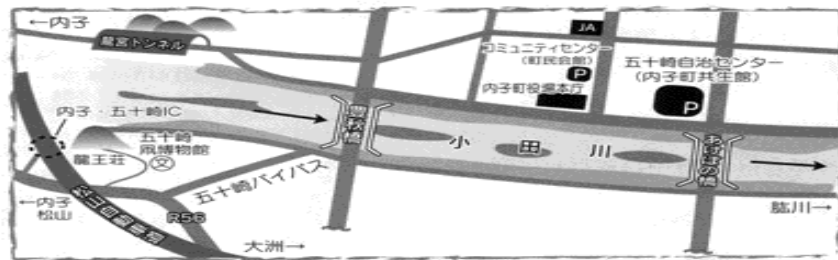

愛媛県の真ん中・松山から車で約 35 分

東京、大阪、九州方面から 松山空港へ

✈ 飛行機 東京～松山約 1時間 20分 大阪～松山 約 50分 福岡～松山 約 40分

松山自動車道 内子五十崎インターチェンジから 5分

〒795-0303 愛媛県喜多郡内子町平岡甲185番地1
電話(0893)43-1221 FAX(0893)44-3823