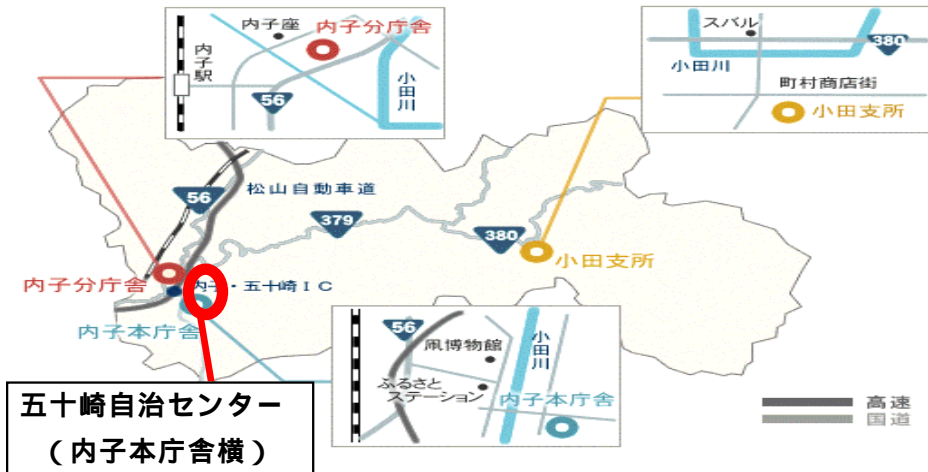

愛媛県の真ん中・松山から車で約 35 分

東京、大阪、九州方面から 松山空港へ

✈ 飛行機 東京～松山約 1時間 20分 大阪～松山 約 50分 福岡～松山 約 40分

松山自動車道 内子五十崎インターチェンジから 5分

〒795-0303 愛媛県喜多郡内子町平岡甲185番地1
電話(0893)43-1221 FAX(0893)44-3823